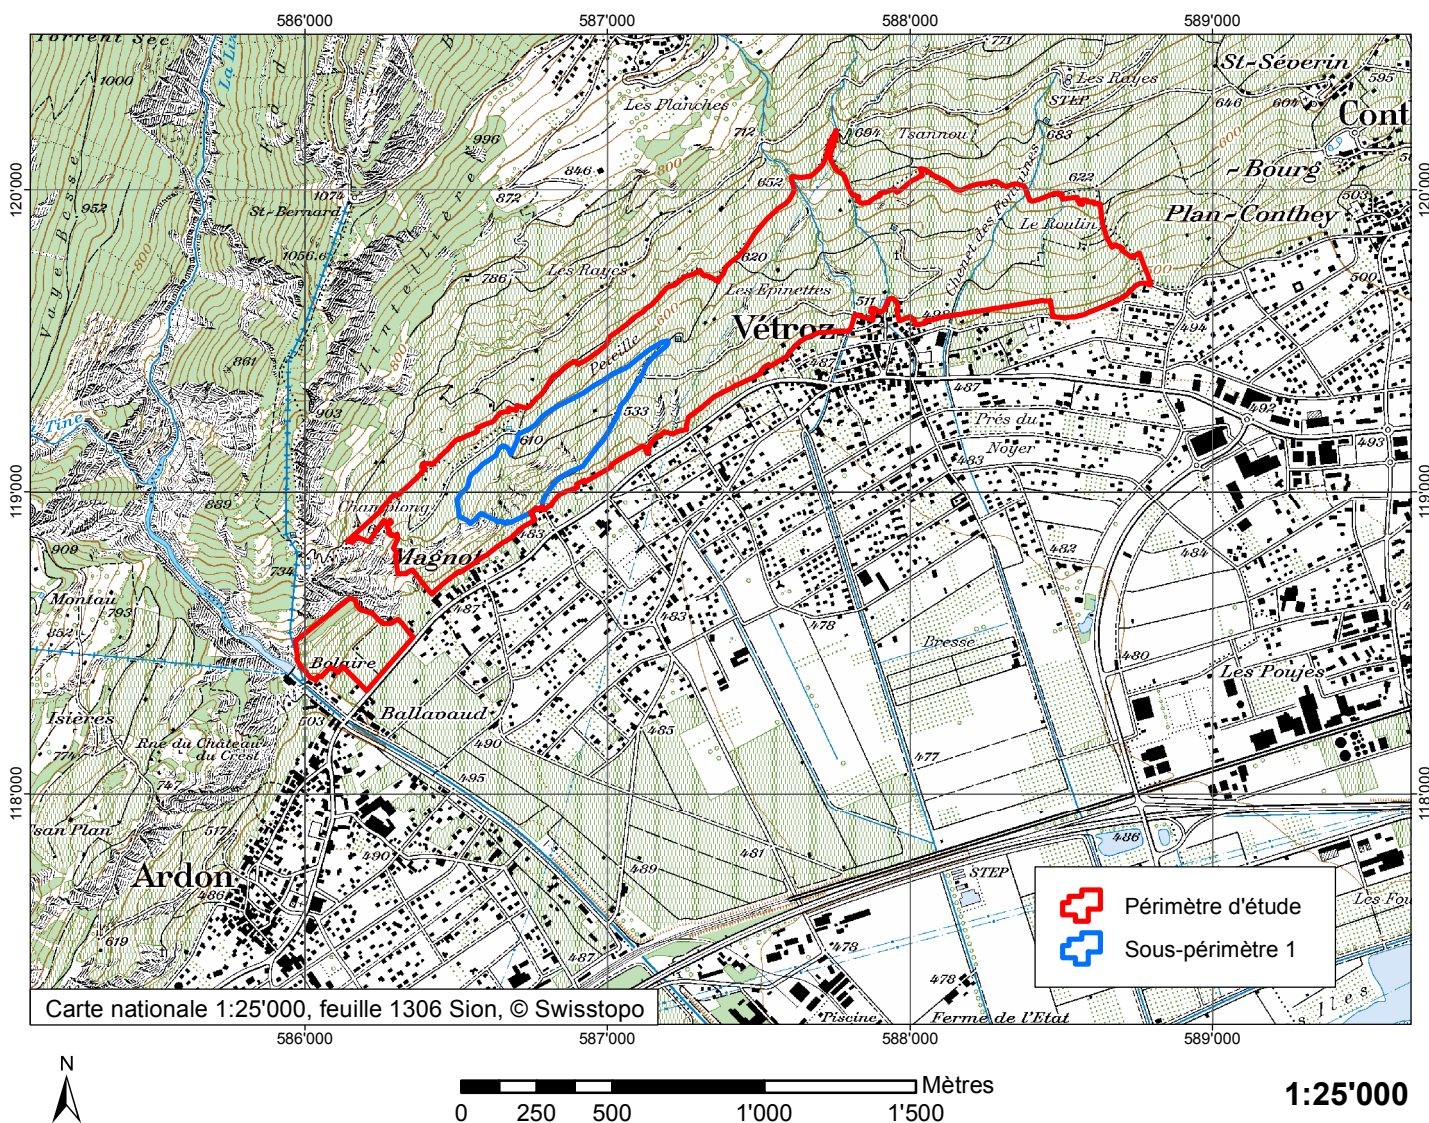

Canton VS Commune de Vétroz

MAINTIEN DU VIGNOBLE EN TERRASSES

Avant-projet

Situation 1:25'000

1

Auteur du projet, groupement